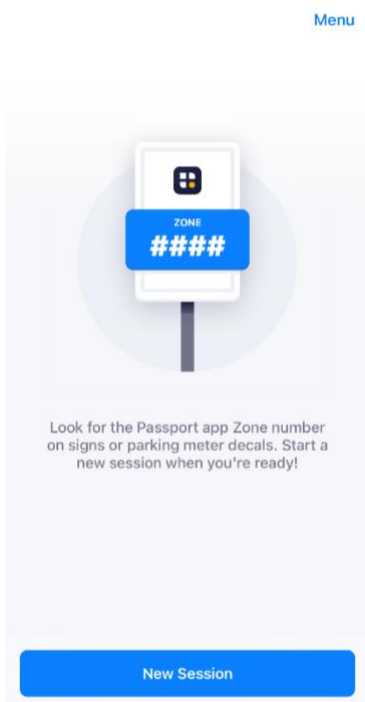

Pay
Enter your session information & choose a payment method.

Manage on the Go
Receive alerts & send email receipts of your parking session.

MÃ QR

GIẤY PHÉP ĐẬU XE HÀNG NGÀY CHỈ CÓ GIÁ TRỊ TRONG BÃI ĐẬU XE SINH VIÊN.

TÌM BIỂN HIỆU VÀ DECAL ĐẬU XE PASSPORT

NHẬP THEO CHỈ DẪN

Vùng # + Biển Số Xe

Giấy phép một ngày \$5/Ngày

Thông tin thanh toán

Một khoản phí tiện lợi là \$0.35 sẽ được thêm vào khi mua Giấy phép Đậu xe Hàng ngày bằng Ứng dụng PassportParking App hoặc trang web PassportParking.com