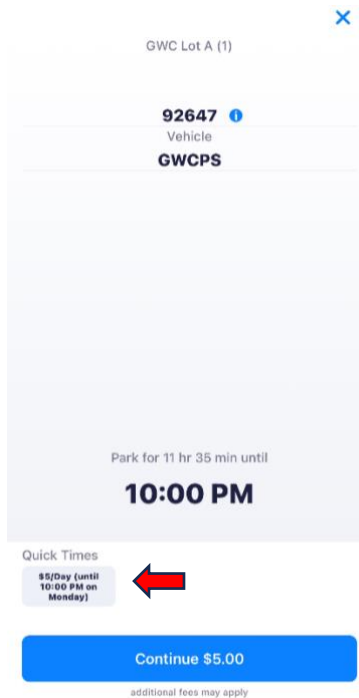

Pay
Enter your session information & choose a payment method.

Manage on the Go
Receive alerts & send email receipts of your parking session.

MÃ QR

GIẤY PHÉP ĐẬU XE HÀNG NGÀY CHỈ CÓ GIÁ TRỊ TRONG BÃI ĐẬU XE SINH VIÊN.

TÌM BIỂN HIỆU VÀ DECAL ĐẬU XE PASSPORT

NHẬP THEO CHỈ DẪN

Vùng # + Biển Số Xe

Giấy phép một ngày \$5/Ngày

Thông tin thanh toán

Một khoản phí tiện lợi là \$0.35 sẽ được thêm vào khi mua Giấy phép Đậu xe Hàng ngày bằng Ứng dụng PassportParking App hoặc trang web PassportParking.com