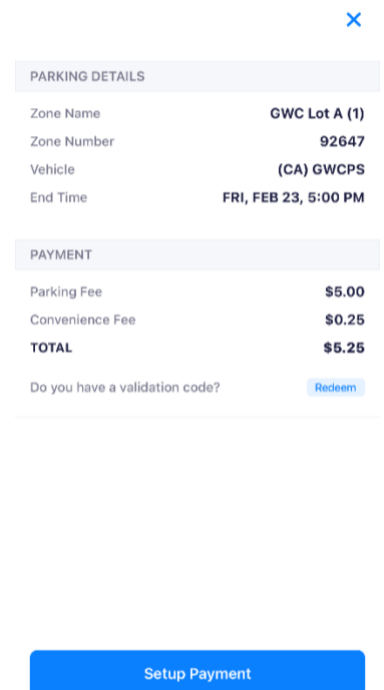

Pay
Enter your session information & choose a payment method.

Manage on the Go
Receive alerts & send email receipts of your parking session.

MÃ QR

GIẤY PHÉP ĐẬU XE HÀNG NGÀY CHỈ CÓ GIÁ TRỊ TRONG BÃI ĐẬU XE SINH VIÊN.

TÌM BIỂN HIỆU VÀ DECAL ĐẬU XE PASSPORT

NHẬP THEO CHỈ DẪN

Vùng # + Biển Số Xe

Giấy phép một ngày \$5/Ngày

Thông tin thanh toán

Một khoản phí tiện lợi là \$0.35 sẽ được thêm vào khi mua Giấy phép Đậu xe Hàng ngày bằng Ứng dụng PassportParking App hoặc trang web PassportParking.com